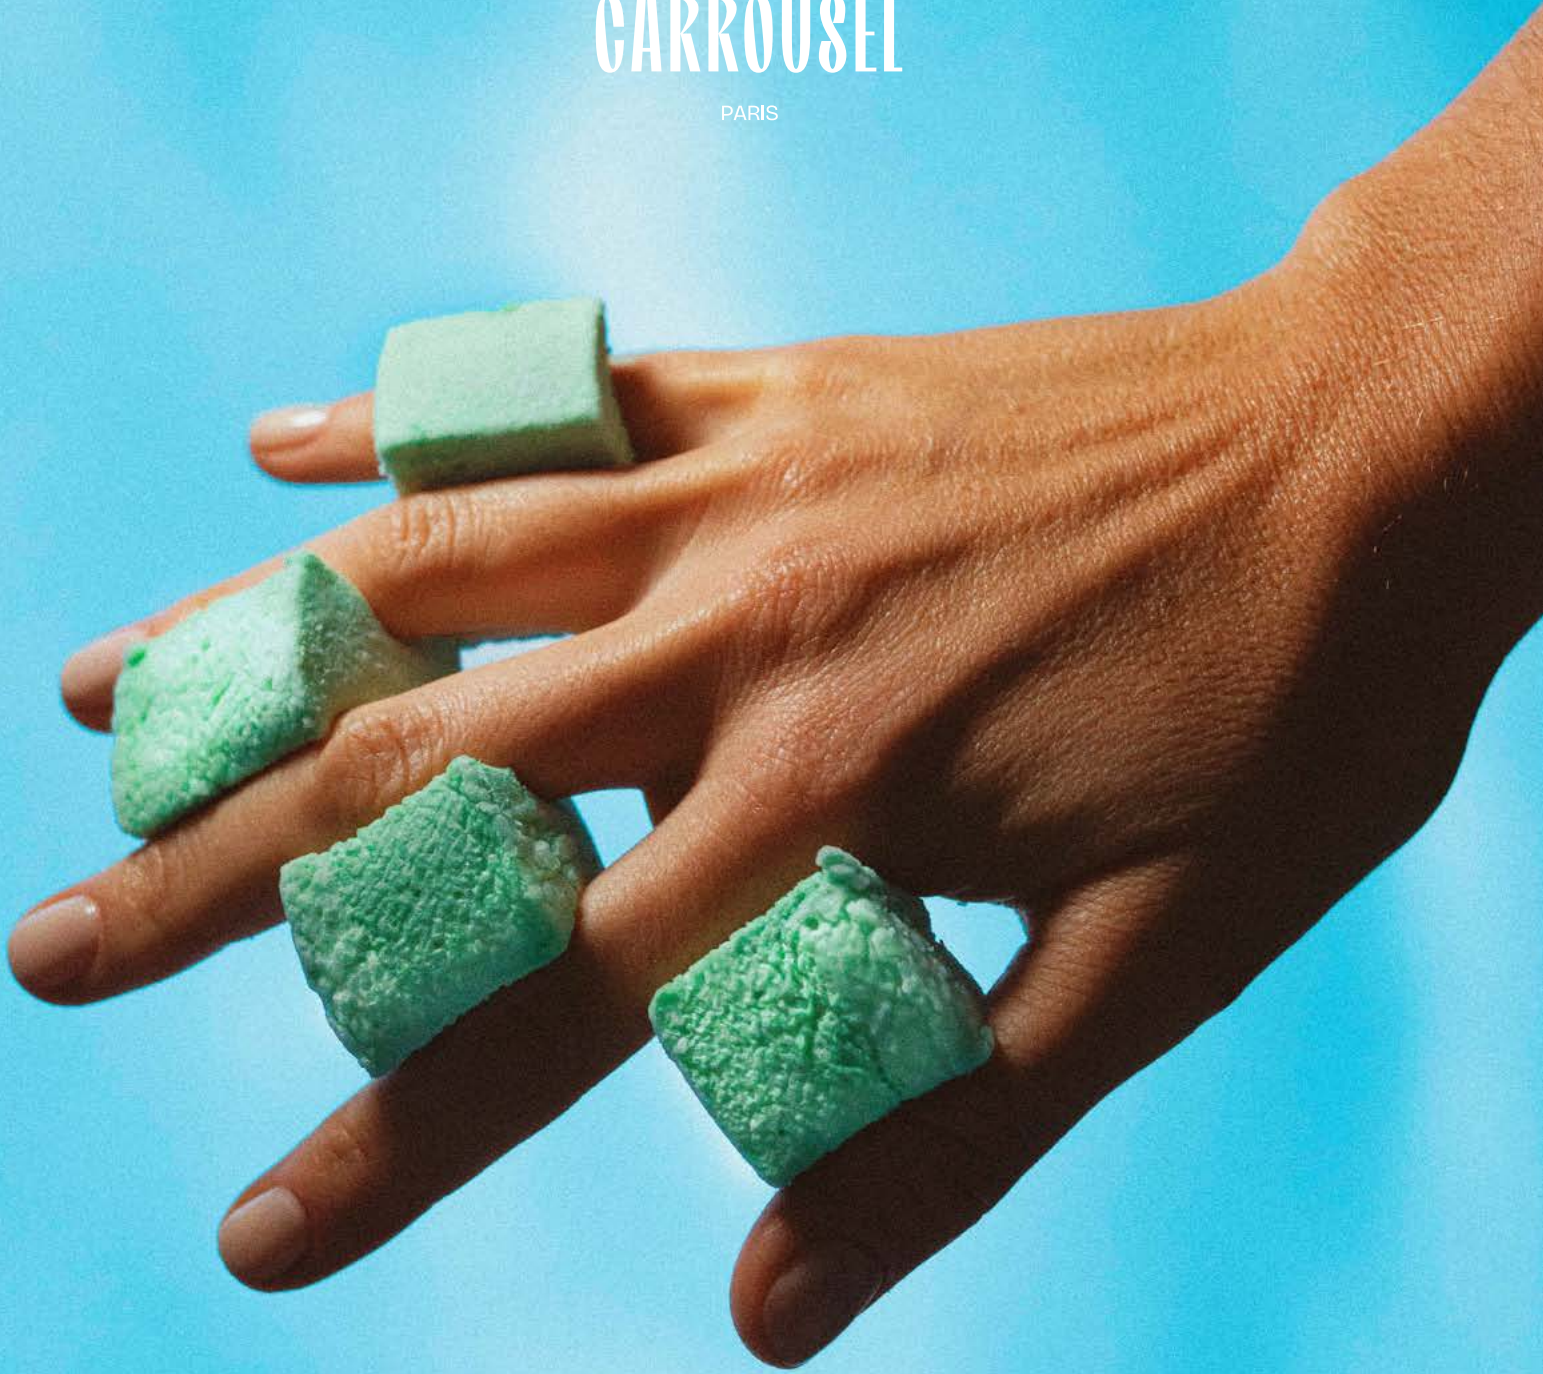

CONFISERIE

MAISON CARROUSEL

PARIS

2024

CATALOGUE

Manifeste

**UNE INVITATION À LA SURPRISE.
UN CUBE À 6 CÔTÉS ET À MILLE FACETTES.
POUR LES GRANDES OCCASIONS.
POUR LES COUPS D'ÉCLAT.**

Pour arriver avec des merveilles et remplir les cœurs de guimauve.
Pour les envies de douceur sans raison. Pour les gros durs qui cachent leur jeu. Pour les madeleines qui n'ont pas les mots pour dire je t'aime. Parce que ça fait un siècle qu'on n'en a pas dévoré.

Pour tout cela et pour les épicuriens.

Maison Carrousel

Sommaire

UN CUBE À 6 CÔTÉS ET À 1000 FACETTES	5
MARQUE	7
COFFRET SIGNATURE	9
PERSONNALISATION	10
BARRES GUIMAUVE	12
ESQUIMAUX GUIMAUVE	13
PÂTES DE FRUIT	15
COFFRET EXPÉRIENCE	16
COFFRET DÉCOUVERTE	17
CŒURS FONDANTS PRALINÉS	19
BONBONNIÈRES	20
UNE GUIMAUVE POUR DIFFÉRENTES OCCASIONS	22
ÉQUIPE	23
ILS NOUS FONT CONFIANCE	24
ILS PARLENT DE NOUS	25